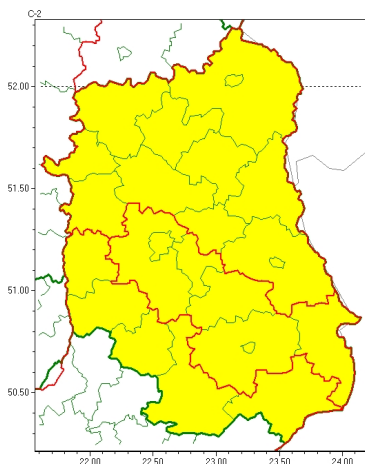

Zasięg ostrzeżeń w województwie

Opady śniegu  
2023-04-05 11:41

Przymrozki  
2023-04-05 11:41

**WOJEWÓDZTWO LUBELSKIE**  
**OSTRZEŻENIA METEOROLOGICZNE ZBIORCZO NR 57**  
**WYKAZ OBSZARÓW ZUJ CYCH OSTRZEŻENIE**  
**o godz. 11:41 dnia 05.04.2023**

Zjawisko/Sięć enia	Opady śniegu/1
<b>Obszar (w nawiasie numer ostrzeżenia dla powiatu)</b>	powiaty: biłgorajski(34), hrubieszowski(33), janowski(34), krasnostawski(31), krańicki(32), lubelski(30), Lublin(30), opolski(28), widnicki(31), tomaszowski(33), zamojski(34), Zamość (34)
<b>Ważność</b>	od godz. 04:00 dnia 06.04.2023 do godz. 18:00 dnia 06.04.2023
<b>Prawdopodobieństwo</b>	80%
<b>Przebieg</b>	Prognozowane są opady śniegu, powodujące miejscami przejściowe utworzenie się pokrywy śnieżnej do 10 cm.
<b>SMS</b>	IMGW-PIB OSTRZEŻENIA: NIEG/1 lubelskie (12 powiatów) od 04:00/06.04 do 18:00/06.04.2023 przyrost pokrywy do 10 cm. Dotyczy powiatów: biłgorajski, hrubieszowski, janowski, krasnostawski, krańicki, lubelski, Lublin, opolski, widnicki, tomaszowski, zamojski i Zamość.
<b>RSO</b>	Woj. lubelskie (12 powiatów), IMGW-PIB wydało ostrzeżenie pierwszego stopnia o opadach śniegu
<b>Uwagi</b>	Brak.
Zjawisko/Sięć enia	Opady śniegu/1
<b>Obszar (w nawiasie numer ostrzeżenia dla powiatu)</b>	powiaty: bialski(24), Biała Podlaska(24), Chełm(28), chełmski(28), lubartowski(27), Łęczycki(27), łukowski(25), parczewski(25), puławski(27), radzyński(24), rycki(27), włodawski(27)
<b>Ważność</b>	od godz. 04:00 dnia 06.04.2023 do godz. 11:00 dnia 06.04.2023