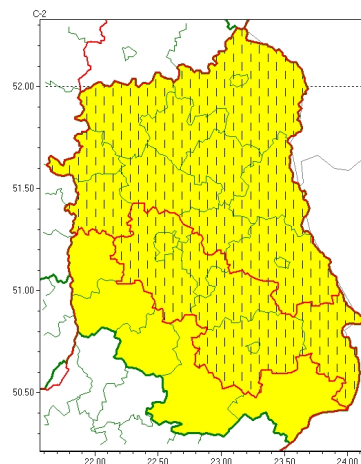

Zasięg ostrzeżeń w województwie

Opady śniegu  
2023-04-05 11:41

Przymrozki  
2023-04-05 11:41

**WOJEWÓDZTWO LUBELSKIE**  
**OSTRZEŻENIA METEOROLOGICZNE ZBIORCZO NR 57**  
**WYKAZ OBSZARÓW ZUJ CYCH OSTRZEŻENIE**  
**o godz. 11:41 dnia 05.04.2023**

Zjawisko/Sięć enia	Opady śniegu/1
<b>Obszar (w nawiasie numer ostrzeżenia dla powiatu)</b>	powiaty: biłgorajski(34), hrubieszowski(33), janowski(34), krasnostawski(31), krańicki(32), lubelski(30), Lublin(30), opolski(28), widnicki(31), tomaszowski(33), zamojski(34), Zamość (34)
<b>Ważność</b>	od godz. 04:00 dnia 06.04.2023 do godz. 18:00 dnia 06.04.2023
<b>Prawdopodobieństwo</b>	80%
<b>Przebieg</b>	Prognozowane są opady śniegu, powodujące miejscami przejściowe utworzenie się pokrywy śnieżnej do 10 cm.
<b>SMS</b>	IMGW-PIB OSTRZEŻENIA: NIEG/1 lubelskie (12 powiatów) od 04:00/06.04 do 18:00/06.04.2023 przyrost pokrywy do 10 cm. Dotyczy powiatów: biłgorajski, hrubieszowski, janowski, krasnostawski, krańicki, lubelski, Lublin, opolski, widnicki, tomaszowski, zamojski i Zamość.
<b>RSO</b>	Woj. lubelskie (12 powiatów), IMGW-PIB wydało ostrzeżenie pierwszego stopnia o opadach śniegu
<b>Uwagi</b>	Brak.
Zjawisko/Sięć enia	Opady śniegu/1
<b>Obszar (w nawiasie numer ostrzeżenia dla powiatu)</b>	powiaty: bialski(24), Biała Podlaska(24), Chełm(28), chełmski(28), lubartowski(27), Łęczycki(27), łukowski(25), parczewski(25), puławski(27), radzyński(24), rycki(27), włodawski(27)
<b>Ważność</b>	od godz. 04:00 dnia 06.04.2023 do godz. 11:00 dnia 06.04.2023