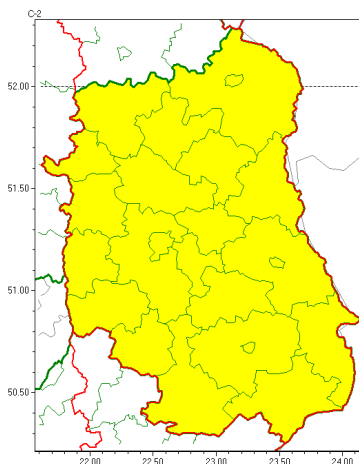

Zasięg ostrzeżeń w województwie

Oblodzenie
2022-02-23 12:42

WOJEWÓDZTWO LUBELSKIE
OSTRZEŻENIA METEOROLOGICZNE ZBIORCZO NR 27
WYKAZ OBLODZENIA W WOJEWÓDZTWIE LUBELSKIM
o godz. 12:42 dnia 23.02.2022

Zjawisko/Stopień zagrożenia	Oblodzenie/1
Obszar (w nawiasie numer ostrzeżenia dla powiatu)	powiaty: bialski(19), Biała Podlaska(19), biłgorajski(21), Chełm(22), chełmski(22), hrubieszowski(21), janowski(21), krasnostawski(22), krańcowicki(21), lubartowski(20), lubelski(22), Lublin(21), Łęczyski(21), łukowski(19), opolski(21), parczewski(19), puławski(20), radzyński(19), rycki(20), widnicki(22), tomaszowski(21), włodawski(20), zamojski(21), Zamość (21)
Ważność	od godz. 22:00 dnia 23.02.2022 do godz. 08:00 dnia 24.02.2022
Prawdopodobieństwo	75%
Przebieg	Prognozujemy miejscami zamarzanie mokrej nawierzchni dróg i chodników po słabych opadach mokrego niegu, deszczu ze śniegiem i deszczu, powodujących ich oblodzenie. Temperatura minimalna od -2°C do 1°C, temperatura minimalna przy gruncie od -3°C do 0°C.
SMS	IMGW-PIB OSTRZEŻENIA: OBLODZENIE/1 lubelskie (wszystkie powiaty) od 22:00/23.02 do 08:00/24.02.2022 temp. min. od -2 st. do 1 st., przy gruncie do -3 st., lisko. Dotyczy powiatów: wszystkie powiaty.
RSO	Woj. lubelskie (wszystkie powiaty), IMGW-PIB wydał ostrzeżenie pierwszego stopnia o oblodzeniu
Uwagi	Brak.
Dyżurny synoptyk IMGW-PIB	Dorota Pacocha