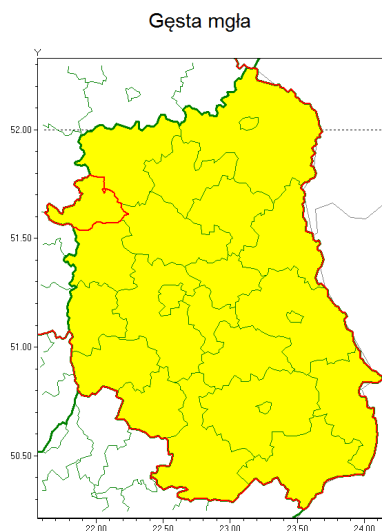

email: meteo.warszawa@imgw.pl

www: www.imgw.pl

Zasięg ostrzeżenia w województwie

Ostrzeżenie meteorologiczne Nr 92

Nazwa biura	IMGW-PIB Centralne Biuro Prognoz Meteorologicznych w Warszawie
Zjawisko/stopień zagrożenia	Gęsta mgła/ 1
Obszar	województwo lubelskie powiat rycki
Ważność	od godz. 22:00 dnia 06.11.2020 do godz. 10:00 dnia 07.11.2020
Przebieg	Prognozuje się gęste mgły, w zasięgu których widzialność może wynosić miejscami do 100 m.
Prawdopodobieństwo wystąpienia zjawiska(%)	70%
Uwagi	Brak.
Dyrektor synoptyk IMGW-PIB	Dorota Pacocha
Godzina i data wydania	godz. 13:08 dnia 06.11.2020
SMS	IMGW-PIB OSTRZEŻENIE: MGŁA/1 lubelskie/rycki od 22:00/06.11 do 10:00/07.11.2020 widzialność 100 m.